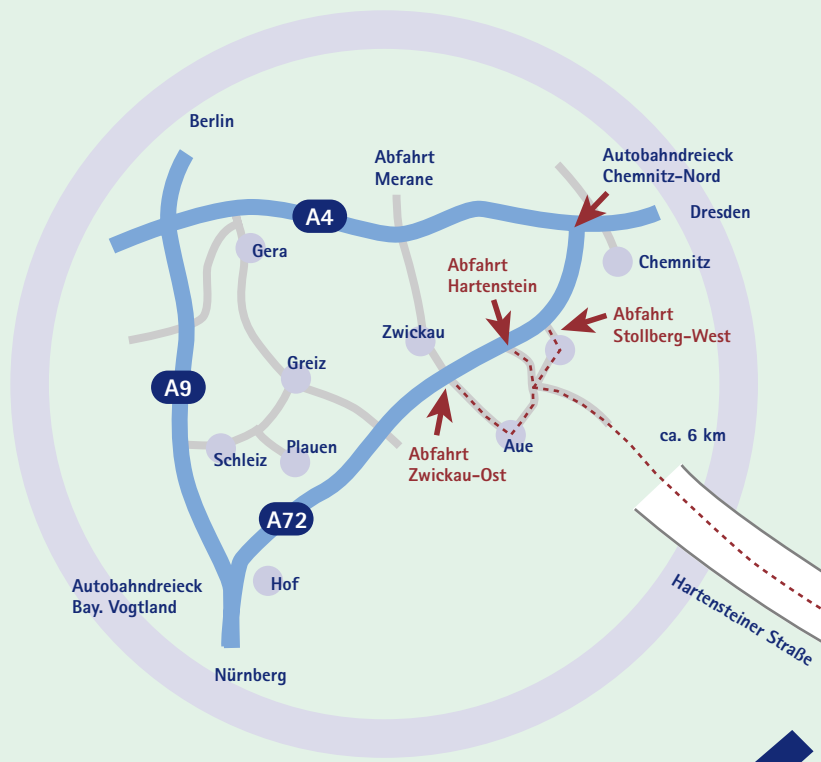

So erreichen Sie die Dental-Experten:

[How to reach the dental experts]

Highway A 72

Exit Hartenstein >> follow left direction Hartenstein, 5 km on main street to crosspoint Lössnitz, Zwönitz, Raum
 left direction to Lössnitz >> follow ca. 5 km till reaching B 169
 left on B 169 >> direction Stollberg, ca. 6 km till reaching the entrance of Zwönitz
 in Zwönitz follow the street up to railway-crossing, after 100 m right hand >> Ritter® building

Zwönitz

Autobahn A 72

Ausfahrt Hartenstein >> links Richtung Hartenstein, 5 km bis zur Kreuzung Lössnitz, Zwönitz, Raum folgen
 links Richtung Lössnitz >> ca. 5 km folgen bis B 169
 links auf B 169 >> Richtung Stollberg, ca. 6 km bis Ortseingang Zwönitz
 in Zwönitz der Hauptstraße folgen bis Bahnübergang,
 >> dann nach 100 m auf der rechten Seite >> das Ritter® Gebäude