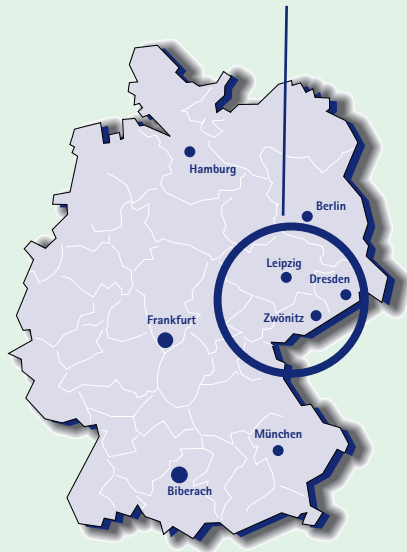

So erreichen Sie die Dental-Experten:

[How to reach the dental experts]

Highway A 72

Exit Hartenstein >> follow left direction Hartenstein, 5 km on main street to crosspoint Lössnitz, Zwönitz, Raum
 left direction to Lössnitz >> follow ca. 5 km till reaching B 169
 left on B 169 >> direction Stollberg, ca. 6 km till reaching the entrance of Zwönitz
 in Zwönitz follow the street up to railway-crossing, after 100 m right hand >> Ritter® building

Zwönitz

Autobahn A 72

Ausfahrt Hartenstein >> links Richtung Hartenstein, 5 km bis zur Kreuzung Lössnitz, Zwönitz, Raum folgen
 links Richtung Lössnitz >> ca. 5 km folgen bis B 169
 links auf B 169 >> Richtung Stollberg, ca. 6 km bis Ortseingang Zwönitz
 in Zwönitz der Hauptstraße folgen bis Bahnübergang,
 >> dann nach 100 m auf der rechten Seite >> das Ritter® Gebäude